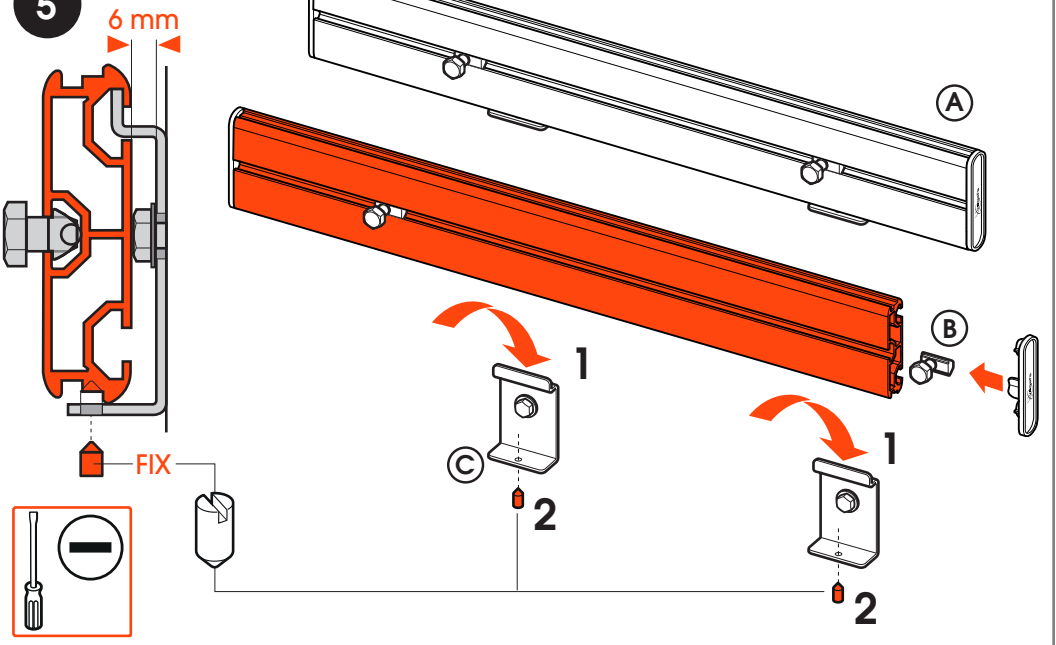

## STUD WALL ADAPTER

EN Mounting instructions	IT Istruzioni di montaggio	RU Инструкция по сборке и установке	RO Instrucțiuni de montaj
DE Montageanleitung	PT Manual de montagem	CZE Návod k montáži	UK Вказівки по монтажі
FR Consignes d'installation	EL Οδηγίες συναρμολόγησης	SK Návod na montáž	BG Инструкции за монтаж
NL Montagevoorschrift	SV Montageföreskrifter	HU Szerelési előírás	JA 設置の説明書
ES Instrucciones de montaje	PL Instrukcja montażu	TR Montaj k ilavuzu	ZH 装配说明

**4** FIND SECOND STUD AND INSTALL BRACKETS

MOUNTING MATERIAL TO WALL NOT INCLUDED  
BOLD HEAD < 6 mm HIGH

STUD LOCATOR

**5**

**6**

(GB) Subject to printing errors and technical amendments.  
 (NL) Drukfouten en technische wijzigingen voorbehouden.  
 (F) Sous réserve de fautes d'impression et de modifications techniques.  
 (D) Für Druckfehler übernehmen wir keine Verantwortung. Technische Änderungen vorbehalten.  
 (E) Reservados errores de imprenta y sujete a modificaciones.  
 (I) Con riserva di modifiche tecniche e di eventuali errori di stampa.  
 (P) Reserva-se a ocorrência de gralhas e de modificações técnicas.  
 (H) Nyomdahibák és technikai változtatások joga fenntartva.  
 (PL) Zastrzega się możliwość występowania błędów drukarskich i zmian technicznych.  
 (RUS) Возможны ошибки при печати и технические модификации.