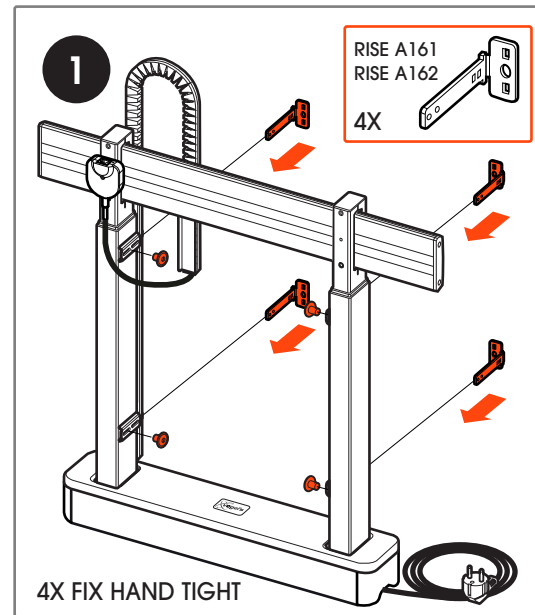

# RISE A164

## STUD WALL ADAPTER

EN Mounting instructions	IT Istruzioni di montaggio	RU Инструкция по сборке и установке	RO Instrucțiuni de montaj
DE Montageanleitung	PT Manual de montagem	CZE Návod k montáži	UK Вказівки по монтажі
FR Consignes d'installation	EL Οδηγίες συναρμολόγησης	SK Návod na montáž	BG Инструкции за монтаж
NL Montagevoorschrift	SV Montageföreskrifter	HU Szerelési előírás	JA 設置の説明書
ES Instrucciones de montaje	PL Instrukcja montażu	TR Montaj k ilavuzu	ZH 装配说明