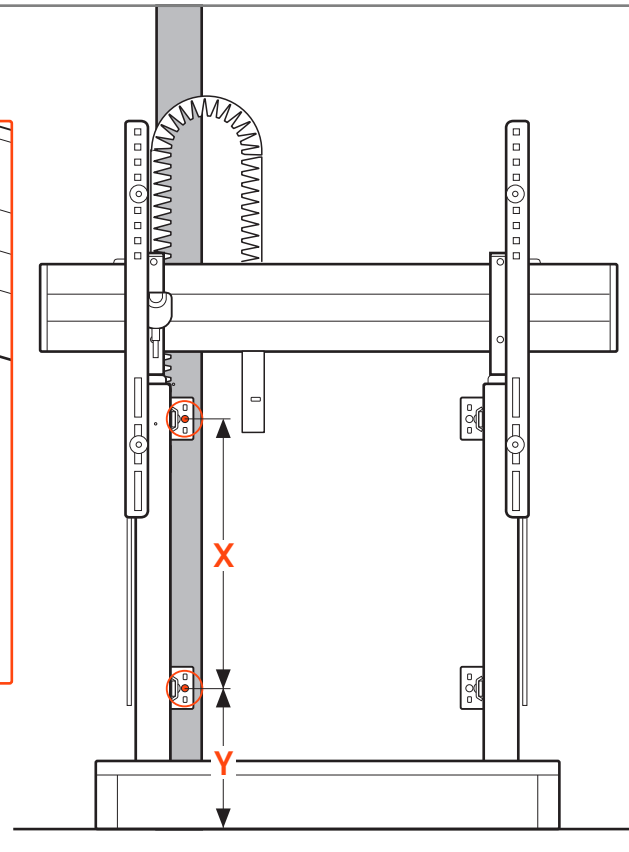

# RISE A164

## STUD WALL ADAPTER

EN Mounting instructions	IT Istruzioni di montaggio	RU Инструкция по сборке и установке	RO Instrucțiuni de montaj
DE Montageanleitung	PT Manual de montagem	CZE Návod k montáži	UK Вказівки по монтажі
FR Consignes d'installation	EL Οδηγίες συναρμολόγησης	SK Návod na montáž	BG Инструкции за монтаж
NL Montagevoorschrift	SV Montageföreskrifter	HU Szerelési előírás	JA 設置の説明書
ES Instrucciones de montaje	PL Instrukcja montażu	TR Montaj k ilavuzu	ZH 装配说明

**4** FIND SECOND STUD AND INSTALL BRACKETS

MOUNTING MATERIAL TO WALL NOT INCLUDED  
BOLD HEAD < 6 mm HIGH

STUD LOCATOR

**5**

**6**

(GB) Subject to printing errors and technical amendments.  
 (NL) Drukfouten en technische wijzigingen voorbehouden.  
 (F) Sous réserve de fautes d'impression et de modifications techniques.  
 (D) Für Druckfehler übernehmen wir keine Verantwortung. Technische Änderungen vorbehalten.  
 (E) Reservados errores de imprenta y sujete a modificaciones.  
 (I) Con riserva di modifiche tecniche e di eventuali errori di stampa.  
 (P) Reserva-se a ocorrência de gralhas e de modificações técnicas.  
 (H) Nyomdahibák és technikai változtatások joga fenntartva.  
 (PL) Zastrzega się możliwość występowania błędów drukarskich i zmian technicznych.  
 (RUS) Возможны ошибки при печати и технические модификации.