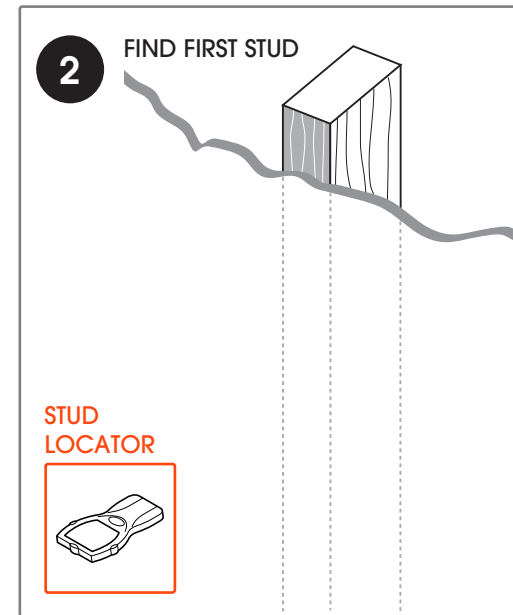

# RISE A164

## STUD WALL ADAPTER

EN Mounting instructions	IT Istruzioni di montaggio	RU Инструкция по сборке и установке	RO Instrucțiuni de montaj
DE Montageanleitung	PT Manual de montagem	CZE Návod k montáži	UK Вказівки по монтажі
FR Consignes d'installation	EL Οδηγίες συναρμολόγησης	SK Návod na montáž	BG Инструкции за монтаж
NL Montagevoorschrift	SV Montageföreskrifter	HU Szerelési előírás	JA 設置の説明書
ES Instrucciones de montaje	PL Instrukcja montażu	TR Montaj k ilavuzu	ZH 装配说明