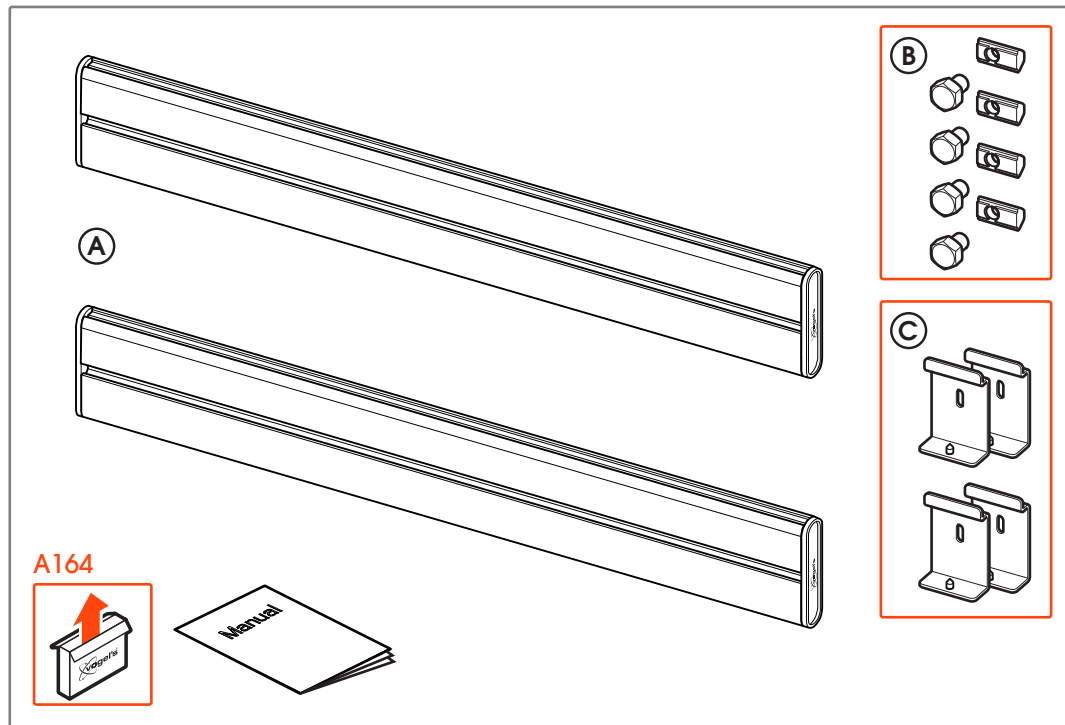

## STUD WALL ADAPTER

EN Mounting instructions	IT Istruzioni di montaggio	RU Инструкция по сборке и установке	RO Instrucțiuni de montaj
DE Montageanleitung	PT Manual de montagem	CZE Návod k montáži	UK Вказівки по монтажі
FR Consignes d'installation	EL Οδηγίες συναρμολόγησης	SK Návod na montáž	BG Инструкции за монтаж
NL Montagevoorschrift	SV Montageföreskrifter	HU Szerelési előírás	JA 設置の説明書
ES Instrucciones de montaje	PL Instrukcja montażu	TR Montaj k ilavuzu	ZH 装配说明