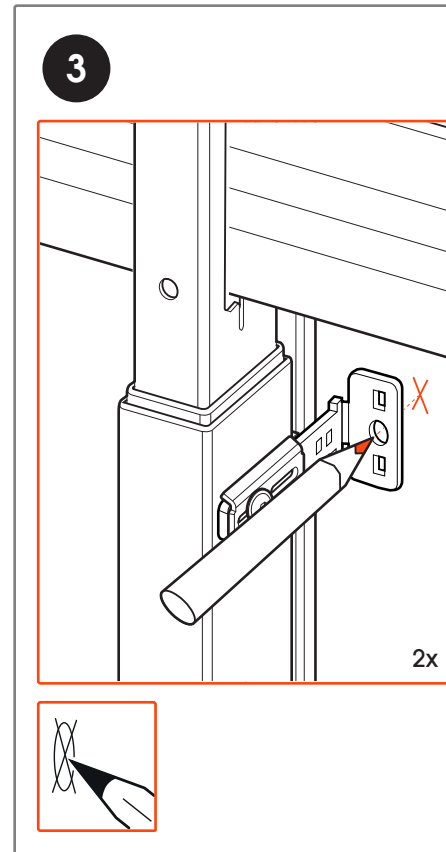

## STUD WALL ADAPTER

EN Mounting instructions	IT Istruzioni di montaggio	RU Инструкция по сборке и установке	RO Instrucțiuni de montaj
DE Montageanleitung	PT Manual de montagem	CZE Návod k montáži	UK Вказівки по монтажі
FR Consignes d'installation	EL Οδηγίες συναρμολόγησης	SK Návod na montáž	BG Инструкции за монтаж
NL Montagevoorschrift	SV Montageföreskrifter	HU Szerelési előírás	JA 設置の説明書
ES Instrucciones de montaje	PL Instrukcja montażu	TR Montaj k ilavuzu	ZH 装配说明