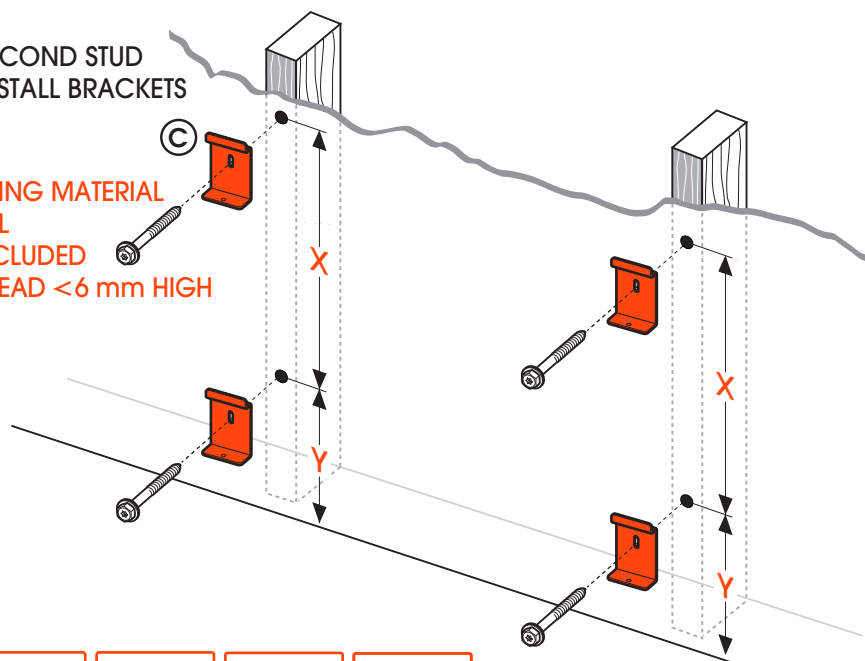

## STUD WALL ADAPTER

EN Mounting instructions	IT Istruzioni di montaggio	RU Инструкция по сборке и установке	RO Instrucțiuni de montaj
DE Montageanleitung	PT Manual de montagem	CZE Návod k montáži	UK Вказівки по монтажі
FR Consignes d'installation	EL Οδηγίες συναρμολόγησης	SK Návod na montáž	BG Инструкции за монтаж
NL Montagevoorschrift	SV Montageföreskrifter	HU Szerelési előírás	JA 設置の説明書
ES Instrucciones de montaje	PL Instrukcja montażu	TR Montaj k ilavuzu	ZH 装配说明

**4** FIND SECOND STUD AND INSTALL BRACKETS

MOUNTING MATERIAL TO WALL NOT INCLUDED  
BOLD HEAD < 6 mm HIGH

STUD LOCATOR

**5**

**6**

(GB) Subject to printing errors and technical amendments.  
 (NL) Drukfouten en technische wijzigingen voorbehouden.  
 (F) Sous réserve de fautes d'impression et de modifications techniques.  
 (D) Für Druckfehler übernehmen wir keine Verantwortung. Technische Änderungen vorbehalten.  
 (E) Reservados errores de imprenta y sujete a modificaciones.  
 (I) Con riserva di modifiche tecniche e di eventuali errori di stampa.  
 (P) Reserva-se a ocorrência de gralhas e de modificações técnicas.  
 (H) Nyomdahibák és technikai változtatások joga fenntartva.  
 (PL) Zastrzega się możliwość występowania błędów drukarskich i zmian technicznych.  
 (RUS) Возможны ошибки при печати и технические модификации.