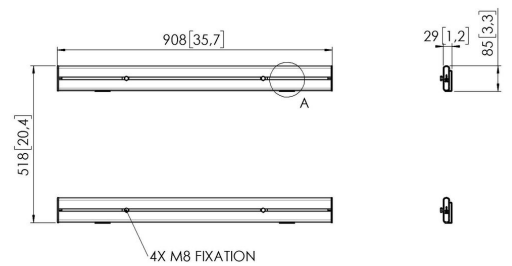

RISE A 164 Stud Wall adapter for RISE floor-wall display lifts

RISE A164 Stud Wall adapter for RISE floor-wall display lifts

Specifications

Article number (SKU)	7301644
EAN single box	8712285407383
Colour	Silver