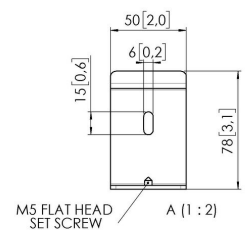

RISE A 164 Stud Wall adapter for RISE floor-wall display lifts

RISE A164 Stud Wall adapter for RISE floor-wall display lifts

Specifications

Article number (SKU)	7301644
EAN single box	8712285407383
Colour	Silver