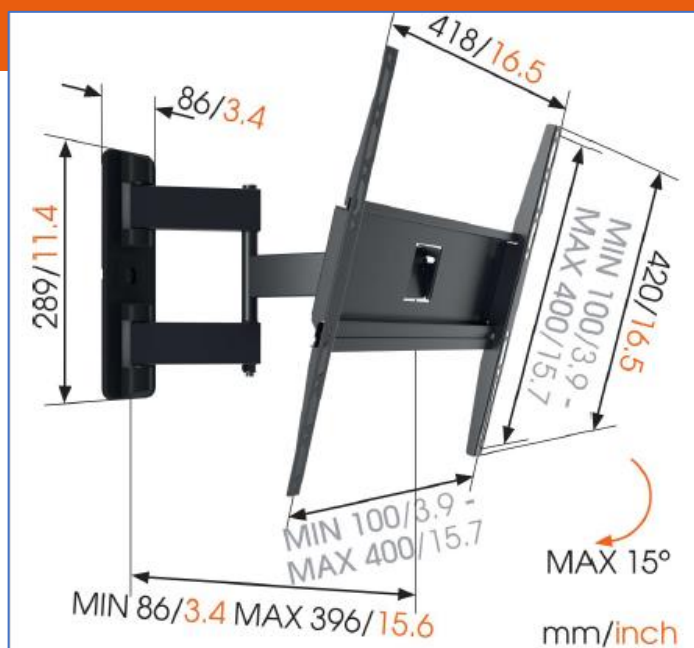

### Pro TV do 55 palců (145 cm)

MA3040 nabízí bezpečnou montáž pro větší TV 32-55" (82-140 cm). Masivní držák je určen pro TV do 25 kg. Plně pohyblivý držák umožňuje natočení do 180 stupňů a sledování TV z libovolného místa. Přitáhněte TV k sobě a natočte do strany do potřebného úhlu i TV namontovanou mezi skřínkami-

### Řada M: pevné a jednoduché montáže TV na zed'

Chraňte svou TV montáží na držák Vogel's řady M. Tato ucelená řada se vyznačuje solidní pevnou konstrukcí a chrání vaši TV před náhodným poškozením. Řada držáků Vogel's M: bezpečnost na předním místě za dostupnou cenu.

### Specifikace

Model	MA3040
Číslo produktu	8553040
Barva	Černá
EAN produktu	8712285331381
Velikost držáku	M
Certifikace TÜV	Ano
Náklon	10°
Natočení	Plně (až o 180°)
Záruka	2 roky
Min. úhlopříčka (palce)	32
Max. úhlopříčka (palce)	55
Max. zátěž (kg)	25
Min. VESA (mm)	100x100
Max. VESA (mm)	400x400
Max. velikost šroubů	M8
Max. výška adaptéru (mm)	420
Max. šířka adaptéru (mm)	418
Max. vzdálenost od stěny (mm)	396
Min. vzdálenost od stěny (mm)	86
Počet kloubů	3
Produktová skupina	Otočné držáky
Univerzální nebo fixní VESA	Univerzální
Produktová řada	M-series